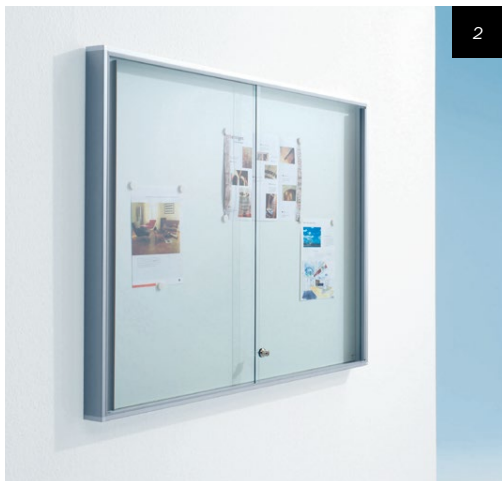

1

5

Schaukästen für den Innen- und Außenbereich

Allseitiger Aluminiumrahmen mit verwindungssteifem Spezial-Profilrahmen 50x15 und 55x40 silber eloxiert, Profilsicht Eckig mit Designkante, Druckfußverbinder matt verchromt, Innenvitrinen mit Schiebetüren in allseitiger Führung und Sicherheitszylinderschloß, Außenvitrinen mit einliegender Aluminiumflügel Tür (reversibel) mit verdeckten Druckgussbeschlägen, Sicherheitszylinderschloß, Flügeltür- u. Rückwand mit witterungsbeständiger Gummidichtung, hochwertige Be- u. Entlüftung verdeckt im Rahmen, Magnetmetall-Rückwand verzinkt u. weiss RAL 9010 beschichtet, Außenvitrinen im Format 18, 21 und 27x DIN A4 Nutzmaß zusätzlich mit 2 Gasfedern zum leichten Öffnen der Flügeltüren, Verglasung= ESG DIN 1249