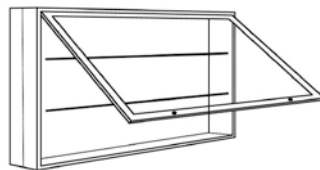

## Alles im Rahmen

Die Serie INTRO zeigt sich klassisch mit einem eckigen Rahmenprofil, wohingegen MEDIA einen allseitig gerundeten Profilrahmen hat. Dieser ist insbesondere für den Einsatz im Öffentlichen Bereich und Bildungswesen geeignet da hier ein besonderes Augenmerk auf die Verletzungsgefahr und Unfallverhütung gelegt werden muss. Darüber hinaus gibt es unsere Schaukästen mit Schiebetüren, Drehflügeltüren oder einer horizontalen Schwenktür mit Gasdruckdämpfer zum komfortablen Öffnen und Schließen der Vitrinen. Alle Modelle verfügen über ein Zylinderschloss. In der Serie sind unsere Metall-Magnetrückwände weiß beschichtet und für den täglichen Betrieb ausgelegt. Für die Verglasung verwenden wir ausschließlich hochwertiges ESG-Einscheibensicherheitsglas nach DIN 1249 bzw. EN12150.

### Wandvitrine Aluminium mit Horizontalflügeltür

Flache Wandvitrine für den Innenbereich mit horizontaler Flügeltür, Aluminiumrahmen 140x15, Gehrungsecken, ESG-Glas, Zylinderschloss, Magnetrückwand weiß