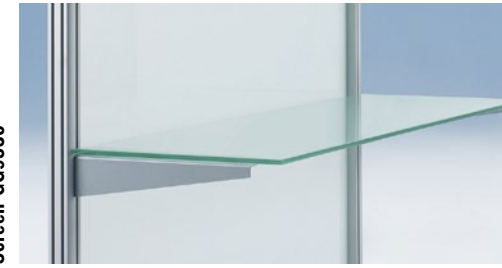

Material:

- Aluminiumrahmen eloxiert oder RAL-farbeschichtet
- verdeckte Verbindungen für solide verwindungssteife Wände
- Modulare Reihenbauweise mit beliebigem An- und Umbau
- Winkelvariable, mobile oder freistehende Aufstellung
- Breitenraster 60 cm, 80 cm, 100 cm, 120 cm
- gerade + gebogene Stellwandmodule möglich
- Stellfüße zum Niveaueausgleich
- Brandschutzausführungen
- Fachböden in ESG-Glas oder Dekor-Holzwerkstoffplatten